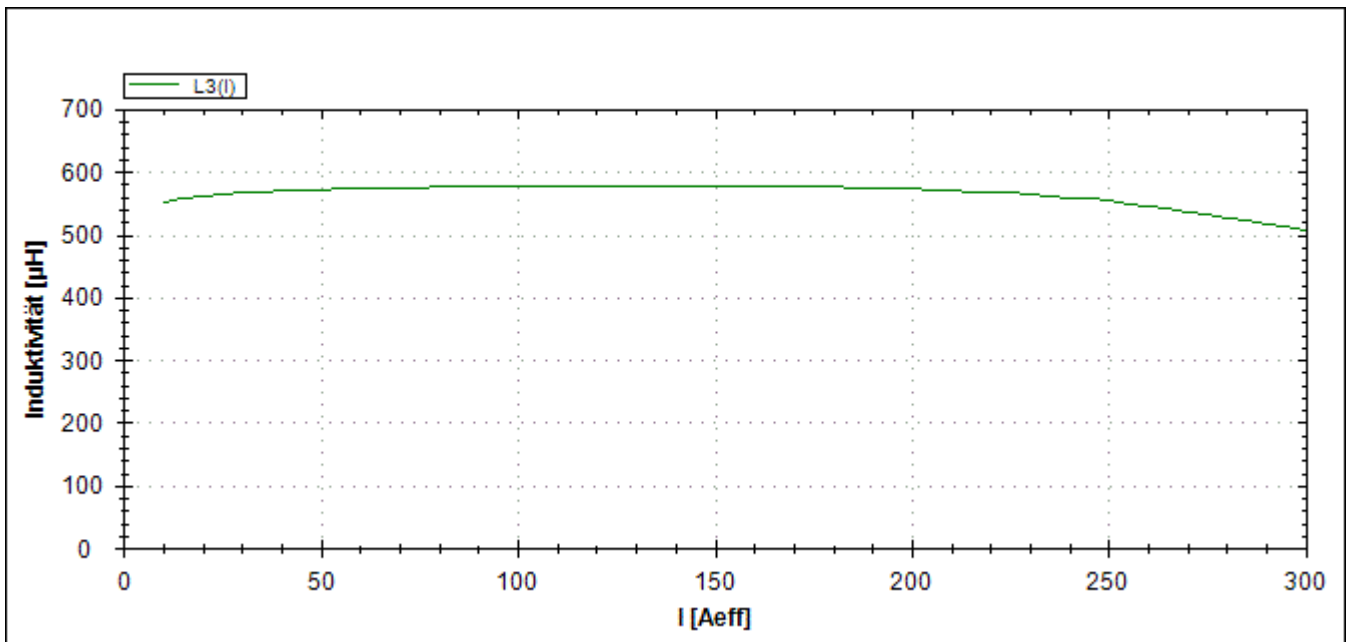

I [A]	L2 [µH]	I [A]	L2 [µH]	I [A]	L2 [µH]	I [A]	L2 [µH]	I [A]	L2 [µH]
		105	580	205	574				
10	557	110	580	210	572				
15	562	115	580	215	571				
20	565	120	580	220	569				
25	567	125	580	225	568				
30	569	130	580	230	566				
35	571	135	580	235	564				
40	572	140	580	240	561				
45	573	145	580	245	558				
50	574	150	580	250	555				
55	575	155	580	255	551				
60	576	160	579	260	546				
65	577	165	579	265	542				
70	577	170	579	270	537				
75	578	175	578	275	532				
80	578	180	578	280	527				
85	579	185	577	285	522				
90	579	190	576	290	518				
95	579	195	576	295	513				
100	580	200	575	300	508				

Bemerkungen:

HNL01.1R-0590-C0065-A-480-NNNN

DPG10 Power Choke Tester

Prüfling: HNL01.1R-0590-C0065
 Prüfer: Kreis
 Datum: 20.11.2015
 Widerstand [Ohm]: 0,0061

Maximalstrom [A]: 300
 Messspannung [V]: 300
 Impulsdauer [µs]: 70000 (1183)