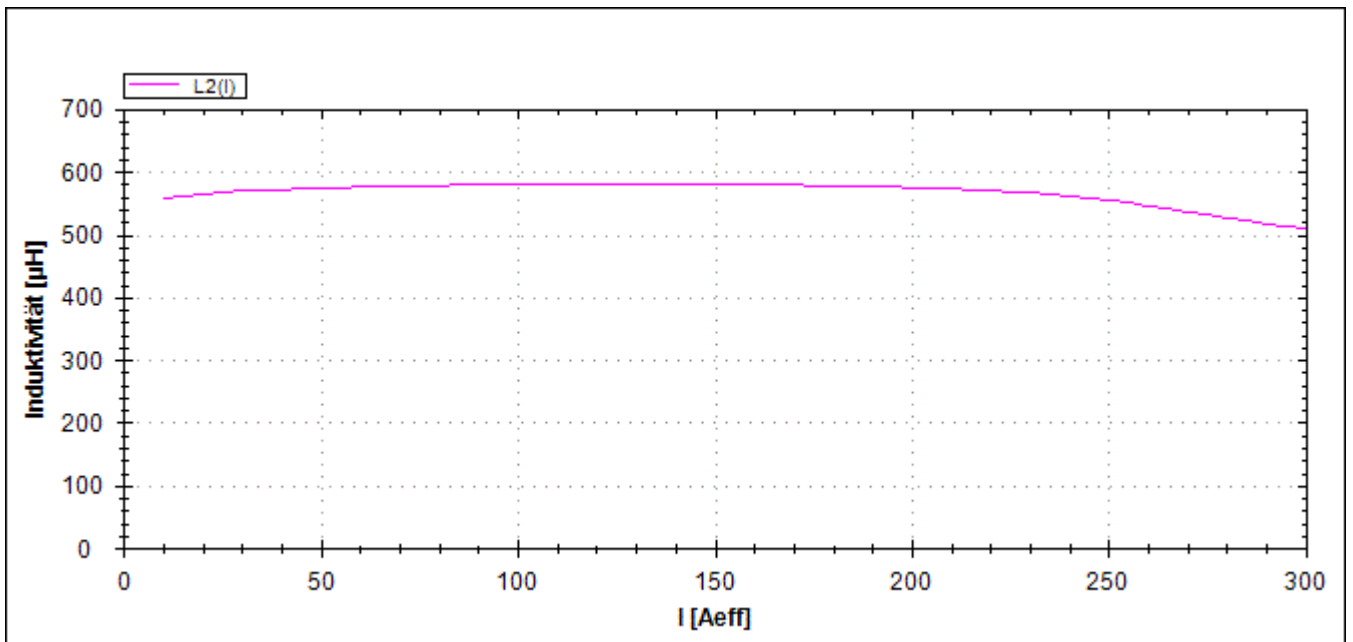

DPG10 Power Choke Tester

Prüfling: HNL01.1R-0590-C0065
 Prüfer: Kreis
 Datum: 20.11.2015
 Widerstand [Ohm]: 0,0061

Maximalstrom [A]: 300
 Messspannung [V]: 300
 Impulsdauer [µs]: 70000 (1183)

I [A]	L1 [µH]	I [A]	L1 [µH]	I [A]	L1 [µH]	I [A]	L1 [µH]	I [A]	L1 [µH]
		105	576	205	570				
10	555	110	576	210	568				
15	558	115	576	215	567				
20	561	120	576	220	566				
25	564	125	576	225	564				
30	565	130	576	230	562				
35	567	135	576	235	560				
40	568	140	576	240	558				
45	569	145	576	245	555				
50	570	150	576	250	552				
55	571	155	575	255	548				
60	572	160	575	260	544				
65	573	165	575	265	539				
70	573	170	575	270	535				
75	574	175	574	275	530				
80	574	180	574	280	525				
85	575	185	573	285	521				
90	575	190	572	290	516				
95	575	195	571	295	511				
100	575	200	571	300	507				

Bemerkungen:

HNL01.1R-0590-C0065-A-480-NNNN

DPG10 Power Choke Tester

Prüfling: HNL01.1R-0590-C0065
 Prüfer: Kreis
 Datum: 20.11.2015
 Widerstand [Ohm]: 0,0061

Maximalstrom [A]: 300
 Messspannung [V]: 300
 Impulsdauer [µs]: 70000 (1183)

I [A]	L2 [µH]	I [A]	L2 [µH]	I [A]	L2 [µH]	I [A]	L2 [µH]	I [A]	L2 [µH]
		105	580	205	574				
10	557	110	580	210	572				
15	562	115	580	215	571				
20	565	120	580	220	569				
25	567	125	580	225	568				
30	569	130	580	230	566				
35	571	135	580	235	564				
40	572	140	580	240	561				
45	573	145	580	245	558				
50	574	150	580	250	555				
55	575	155	580	255	551				
60	576	160	579	260	546				
65	577	165	579	265	542				
70	577	170	579	270	537				
75	578	175	578	275	532				
80	578	180	578	280	527				
85	579	185	577	285	522				
90	579	190	576	290	518				
95	579	195	576	295	513				
100	580	200	575	300	508				