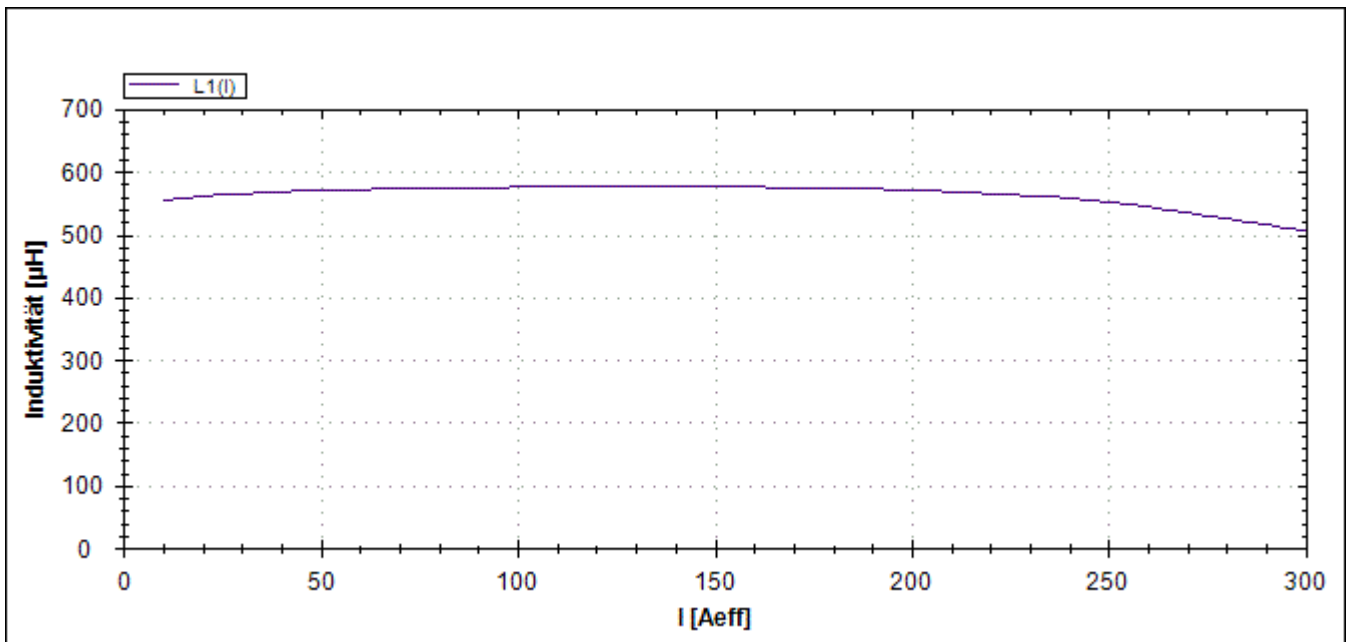

DPG10 Power Choke Tester

Prüfling: HNL01.1R-0590-C0065
 Prüfer: Kreis
 Datum: 20.11.2015
 Widerstand [Ohm]: 0,0061

Maximalstrom [A]: 300
 Messspannung [V]: 300
 Impulsdauer [µs]: 70000 (1183)

I [A]	L1 [µH]	I [A]	L1 [µH]	I [A]	L1 [µH]	I [A]	L1 [µH]	I [A]	L1 [µH]
		105	576	205	570				
10	555	110	576	210	568				
15	558	115	576	215	567				
20	561	120	576	220	566				
25	564	125	576	225	564				
30	565	130	576	230	562				
35	567	135	576	235	560				
40	568	140	576	240	558				
45	569	145	576	245	555				
50	570	150	576	250	552				
55	571	155	575	255	548				
60	572	160	575	260	544				
65	573	165	575	265	539				
70	573	170	575	270	535				
75	574	175	574	275	530				
80	574	180	574	280	525				
85	575	185	573	285	521				
90	575	190	572	290	516				
95	575	195	571	295	511				
100	575	200	571	300	507				

Bemerkungen:

HNL01.1R-0590-C0065-A-480-NNNN

DPG10 Power Choke Tester

Prüfling: HNL01.1R-0590-C0065
 Prüfer: Kreis
 Datum: 20.11.2015
 Widerstand [Ohm]: 0,0061

Maximalstrom [A]: 300
 Messspannung [V]: 300
 Impulsdauer [µs]: 70000 (1183)

I [A]	L2 [µH]	I [A]	L2 [µH]	I [A]	L2 [µH]	I [A]	L2 [µH]	I [A]	L2 [µH]
		105	580	205	574				
10	557	110	580	210	572				
15	562	115	580	215	571				
20	565	120	580	220	569				
25	567	125	580	225	568				
30	569	130	580	230	566				
35	571	135	580	235	564				
40	572	140	580	240	561				
45	573	145	580	245	558				
50	574	150	580	250	555				
55	575	155	580	255	551				
60	576	160	579	260	546				
65	577	165	579	265	542				
70	577	170	579	270	537				
75	578	175	578	275	532				
80	578	180	578	280	527				
85	579	185	577	285	522				
90	579	190	576	290	518				
95	579	195	576	295	513				
100	580	200	575	300	508				