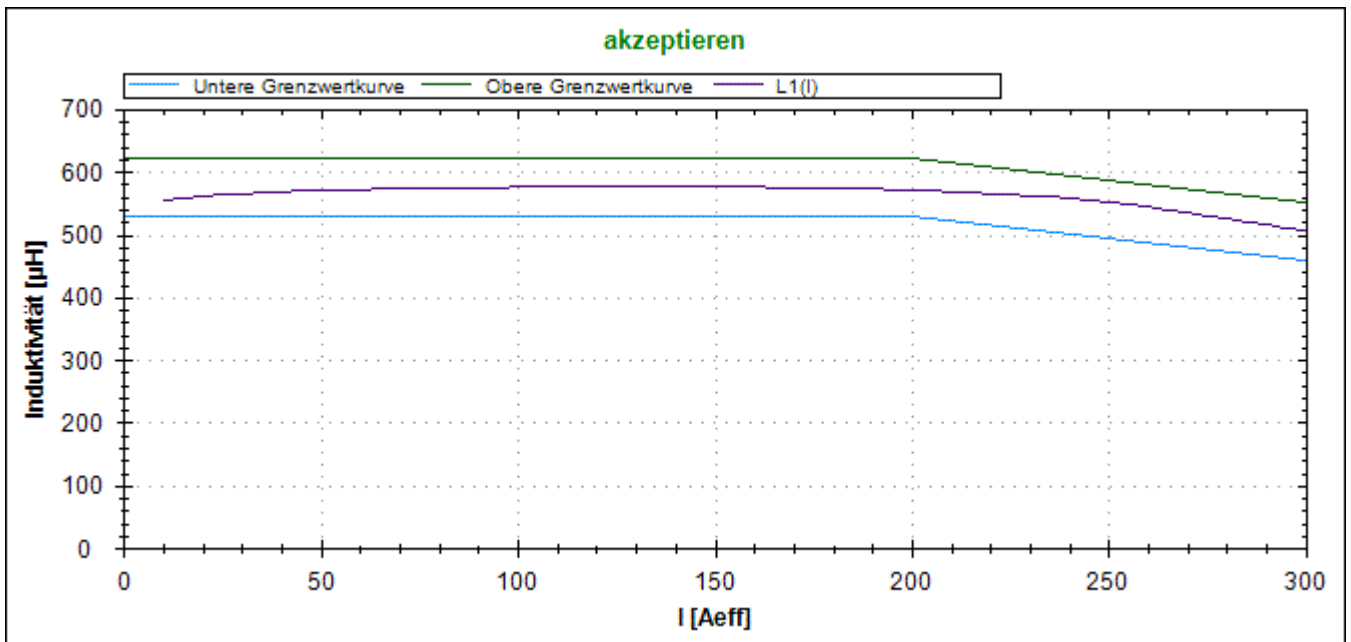

DPG10 Power Choke Tester

Prüfling: HNL01.1R-0590-C0065
 Prüfer: Kreis
 Datum: 20.11.2015
 Widerstand [Ohm]: 0,0061

Maximalstrom [A]: 300
 Messspannung [V]: 300
 Impulsdauer [µs]: 70000 (1183)

I [A]	L1 [µH]	I [A]	L1 [µH]	I [A]	L1 [µH]	I [A]	L1 [µH]	I [A]	L1 [µH]
		105	576	205	570				
10	555	110	576	210	568				
15	558	115	576	215	567				
20	561	120	576	220	566				
25	564	125	576	225	564				
30	565	130	576	230	562				
35	567	135	576	235	560				
40	568	140	576	240	558				
45	569	145	576	245	555				
50	570	150	576	250	552				
55	571	155	575	255	548				
60	572	160	575	260	544				
65	573	165	575	265	539				
70	573	170	575	270	535				
75	574	175	574	275	530				
80	574	180	574	280	525				
85	575	185	573	285	521				
90	575	190	572	290	516				
95	575	195	571	295	511				
100	575	200	571	300	507				

Bemerkungen:

HNL01.1R-0590-C0065-A-480-NNNN

DPG10 Power Choke Tester

Prüfling: HNL01.1R-0590-C0065
 Prüfer: Kreis
 Datum: 20.11.2015
 Widerstand [Ohm]: 0,0061

Maximalstrom [A]: 300
 Messspannung [V]: 300
 Impulsdauer [µs]: 70000 (1183)

I [A]	L2 [µH]	I [A]	L2 [µH]	I [A]	L2 [µH]	I [A]	L2 [µH]	I [A]	L2 [µH]
		105	580	205	574				
10	557	110	580	210	572				
15	562	115	580	215	571				
20	565	120	580	220	569				
25	567	125	580	225	568				
30	569	130	580	230	566				
35	571	135	580	235	564				
40	572	140	580	240	561				
45	573	145	580	245	558				
50	574	150	580	250	555				
55	575	155	580	255	551				
60	576	160	579	260	546				
65	577	165	579	265	542				
70	577	170	579	270	537				
75	578	175	578	275	532				
80	578	180	578	280	527				
85	579	185	577	285	522				
90	579	190	576	290	518				
95	579	195	576	295	513				
100	580	200	575	300	508				