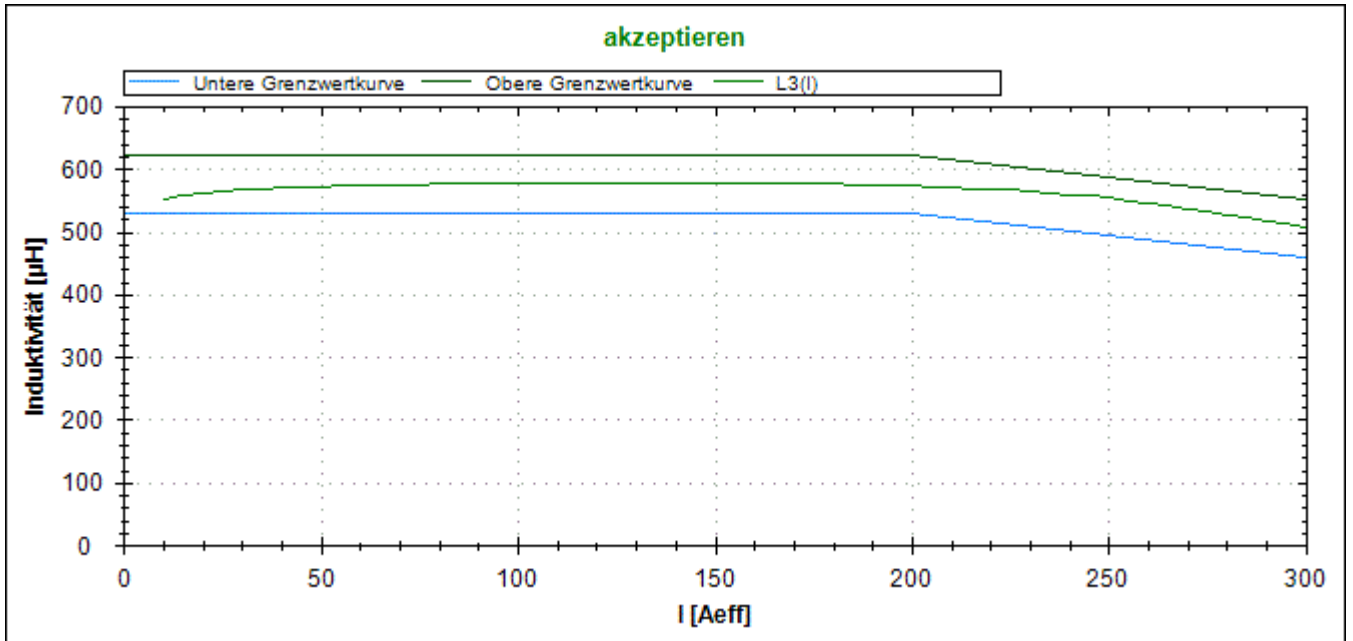

DPG10 Power Choke Tester

Prüfling: HNL01.1R-0590-C0065
 Prüfer: Kreis
 Datum: 20.11.2015
 Widerstand [Ohm]: 0,0061

Maximalstrom [A]: 300
 Messspannung [V]: 300
 Impulsdauer [µs]: 70000 (1183)

I [A]	L1 [µH]	I [A]	L1 [µH]	I [A]	L1 [µH]	I [A]	L1 [µH]	I [A]	L1 [µH]
		105	576	205	570				
10	555	110	576	210	568				
15	558	115	576	215	567				
20	561	120	576	220	566				
25	564	125	576	225	564				
30	565	130	576	230	562				
35	567	135	576	235	560				
40	568	140	576	240	558				
45	569	145	576	245	555				
50	570	150	576	250	552				
55	571	155	575	255	548				
60	572	160	575	260	544				
65	573	165	575	265	539				
70	573	170	575	270	535				
75	574	175	574	275	530				
80	574	180	574	280	525				
85	575	185	573	285	521				
90	575	190	572	290	516				
95	575	195	571	295	511				
100	575	200	571	300	507				

Bemerkungen:

HNL01.1R-0590-C0065-A-480-NNNN

DPG10 Power Choke Tester

Prüfling: HNL01.1R-0590-C0065
 Prüfer: Kreis
 Datum: 20.11.2015
 Widerstand [Ohm]: 0,0061

Maximalstrom [A]: 300
 Messspannung [V]: 300
 Impulsdauer [µs]: 70000 (1183)

I [A]	L2 [µH]	I [A]	L2 [µH]	I [A]	L2 [µH]	I [A]	L2 [µH]	I [A]	L2 [µH]
		105	580	205	574				
10	557	110	580	210	572				
15	562	115	580	215	571				
20	565	120	580	220	569				
25	567	125	580	225	568				
30	569	130	580	230	566				
35	571	135	580	235	564				
40	572	140	580	240	561				
45	573	145	580	245	558				
50	574	150	580	250	555				
55	575	155	580	255	551				
60	576	160	579	260	546				
65	577	165	579	265	542				
70	577	170	579	270	537				
75	578	175	578	275	532				
80	578	180	578	280	527				
85	579	185	577	285	522				
90	579	190	576	290	518				
95	579	195	576	295	513				
100	580	200	575	300	508				