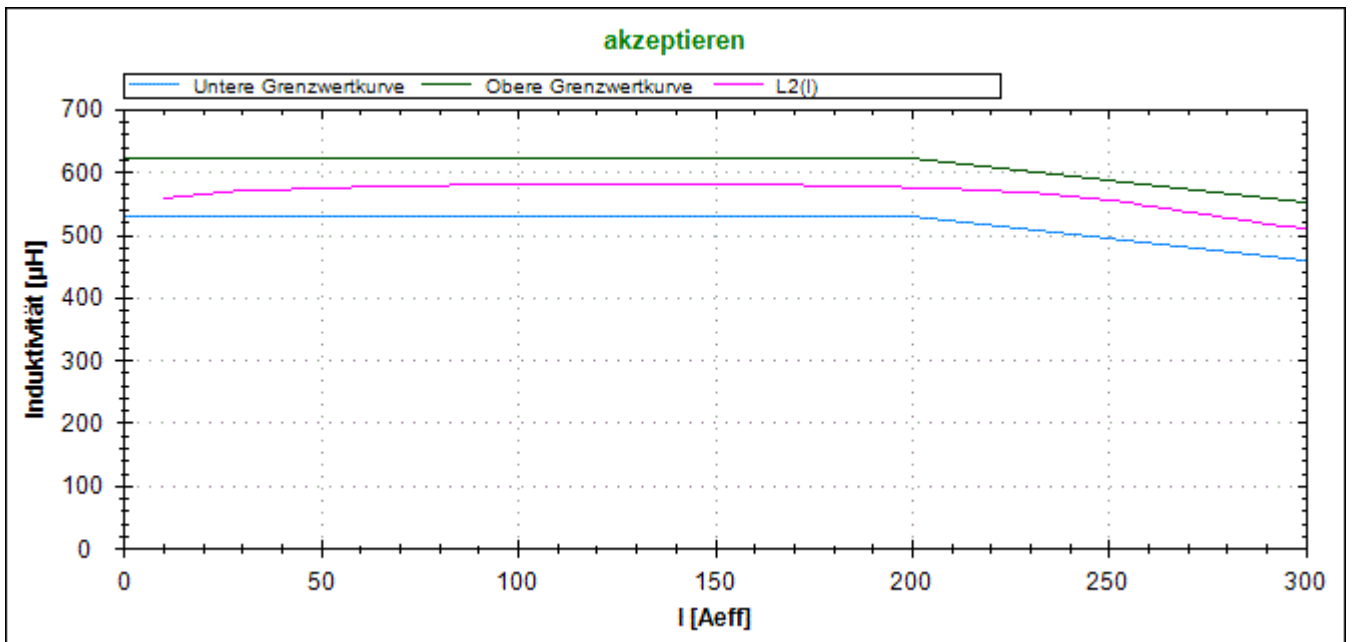

DPG10 Power Choke Tester

Prüfling: HNL01.1R-0590-C0065
 Prüfer: Kreis
 Datum: 20.11.2015
 Widerstand [Ohm]: 0,0061

Maximalstrom [A]: 300
 Messspannung [V]: 300
 Impulsdauer [µs]: 70000 (1183)

I [A]	L1 [µH]	I [A]	L1 [µH]	I [A]	L1 [µH]	I [A]	L1 [µH]	I [A]	L1 [µH]
		105	576	205	570				
10	555	110	576	210	568				
15	558	115	576	215	567				
20	561	120	576	220	566				
25	564	125	576	225	564				
30	565	130	576	230	562				
35	567	135	576	235	560				
40	568	140	576	240	558				
45	569	145	576	245	555				
50	570	150	576	250	552				
55	571	155	575	255	548				
60	572	160	575	260	544				
65	573	165	575	265	539				
70	573	170	575	270	535				
75	574	175	574	275	530				
80	574	180	574	280	525				
85	575	185	573	285	521				
90	575	190	572	290	516				
95	575	195	571	295	511				
100	575	200	571	300	507				

Bemerkungen:

HNL01.1R-0590-C0065-A-480-NNNN

DPG10 Power Choke Tester

Prüfling: HNL01.1R-0590-C0065
 Prüfer: Kreis
 Datum: 20.11.2015
 Widerstand [Ohm]: 0,0061

Maximalstrom [A]: 300
 Messspannung [V]: 300
 Impulsdauer [µs]: 70000 (1183)

I [A]	L2 [µH]	I [A]	L2 [µH]	I [A]	L2 [µH]	I [A]	L2 [µH]	I [A]	L2 [µH]
		105	580	205	574				
10	557	110	580	210	572				
15	562	115	580	215	571				
20	565	120	580	220	569				
25	567	125	580	225	568				
30	569	130	580	230	566				
35	571	135	580	235	564				
40	572	140	580	240	561				
45	573	145	580	245	558				
50	574	150	580	250	555				
55	575	155	580	255	551				
60	576	160	579	260	546				
65	577	165	579	265	542				
70	577	170	579	270	537				
75	578	175	578	275	532				
80	578	180	578	280	527				
85	579	185	577	285	522				
90	579	190	576	290	518				
95	579	195	576	295	513				
100	580	200	575	300	508				