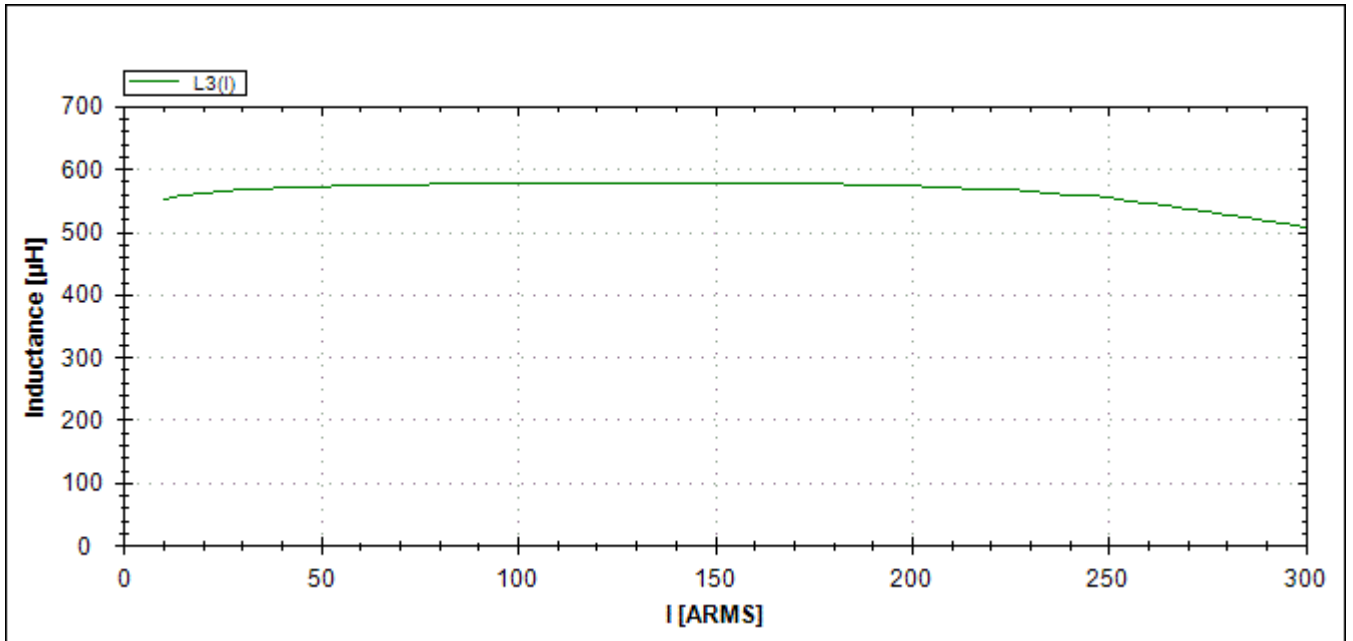

I [A]	L2 [µH]	I [A]	L2 [µH]	I [A]	L2 [µH]	I [A]	L2 [µH]	I [A]	L2 [µH]
		105	580	205	574				
10	557	110	580	210	572				
15	562	115	580	215	571				
20	565	120	580	220	569				
25	567	125	580	225	568				
30	569	130	580	230	566				
35	571	135	580	235	564				
40	572	140	580	240	561				
45	573	145	580	245	558				
50	574	150	580	250	555				
55	575	155	580	255	551				
60	576	160	579	260	546				
65	577	165	579	265	542				
70	577	170	579	270	537				
75	578	175	578	275	532				
80	578	180	578	280	527				
85	579	185	577	285	522				
90	579	190	576	290	518				
95	579	195	576	295	513				
100	580	200	575	300	508				

Remarks:

HNL01.1R-0590-C0065-A-480-NNNN

DPG10 Power Choke Tester

D.U.T.: HNL01.1R-0590-C0065
 Inspector: Kreis
 Date: 20.11.2015
 Resistance [Ohm]: 0,0061

Max. current [A]: 300
 Meas. voltage [V]: 300
 Pulse time [μs]: 70000 (1183)