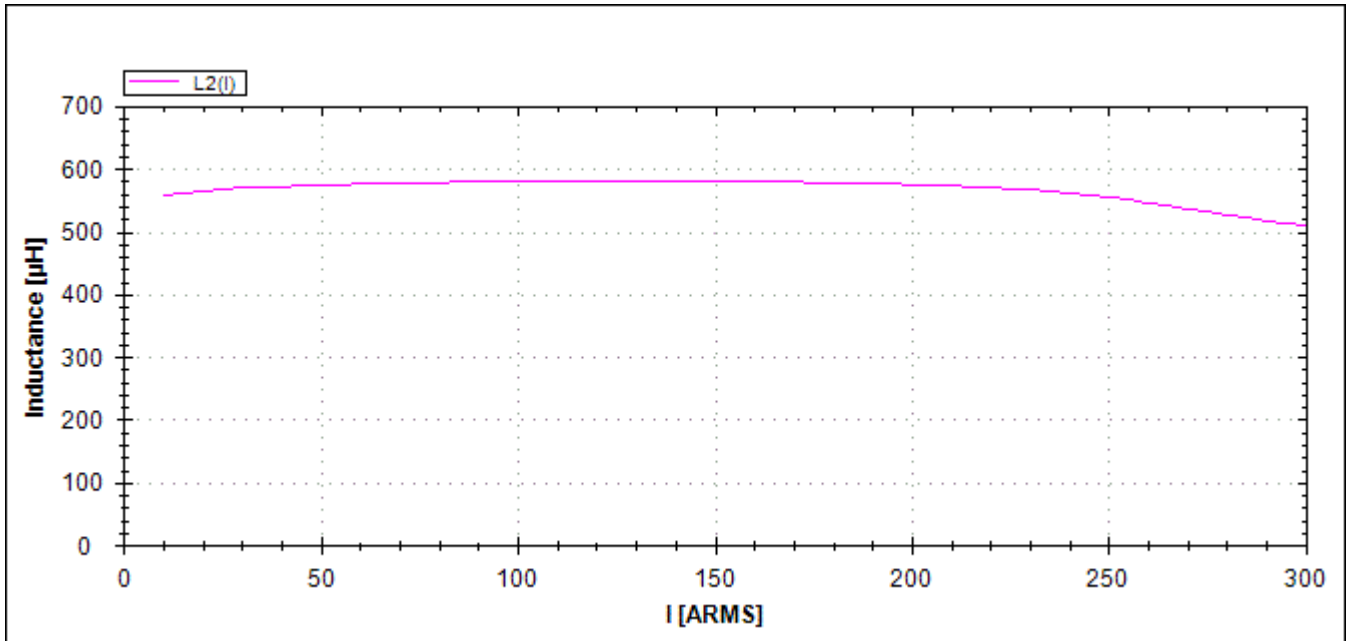

DPG10 Power Choke Tester

D.U.T.: HNL01.1R-0590-C0065
 Inspector: Kreis
 Date: 20.11.2015
 Resistance [Ohm]: 0,0061

Max. current [A]: 300
 Meas. voltage [V]: 300
 Pulse time [μs]: 70000 (1183)

I [A]	L1 [μH]	I [A]	L1 [μH]	I [A]	L1 [μH]	I [A]	L1 [μH]	I [A]	L1 [μH]
		105	576	205	570				
10	555	110	576	210	568				
15	558	115	576	215	567				
20	561	120	576	220	566				
25	564	125	576	225	564				
30	565	130	576	230	562				
35	567	135	576	235	560				
40	568	140	576	240	558				
45	569	145	576	245	555				
50	570	150	576	250	552				
55	571	155	575	255	548				
60	572	160	575	260	544				
65	573	165	575	265	539				
70	573	170	575	270	535				
75	574	175	574	275	530				
80	574	180	574	280	525				
85	575	185	573	285	521				
90	575	190	572	290	516				
95	575	195	571	295	511				
100	575	200	571	300	507				

Remarks:

HNL01.1R-0590-C0065-A-480-NNNN

DPG10 Power Choke Tester

D.U.T.: HNL01.1R-0590-C0065
 Inspector: Kreis
 Date: 20.11.2015
 Resistance [Ohm]: 0,0061

Max. current [A]: 300
 Meas. voltage [V]: 300
 Pulse time [µs]: 70000 (1183)

I [A]	L2 [µH]	I [A]	L2 [µH]	I [A]	L2 [µH]	I [A]	L2 [µH]	I [A]	L2 [µH]
		105	580	205	574				
10	557	110	580	210	572				
15	562	115	580	215	571				
20	565	120	580	220	569				
25	567	125	580	225	568				
30	569	130	580	230	566				
35	571	135	580	235	564				
40	572	140	580	240	561				
45	573	145	580	245	558				
50	574	150	580	250	555				
55	575	155	580	255	551				
60	576	160	579	260	546				
65	577	165	579	265	542				
70	577	170	579	270	537				
75	578	175	578	275	532				
80	578	180	578	280	527				
85	579	185	577	285	522				
90	579	190	576	290	518				
95	579	195	576	295	513				
100	580	200	575	300	508				

Remarks:

HNL01.1R-0590-C0065-A-480-NNNN

DPG10 Power Choke Tester

D.U.T.: HNL01.1R-0590-C0065
 Inspector: Kreis
 Date: 20.11.2015
 Resistance [Ohm]: 0,0061

Max. current [A]: 300
 Meas. voltage [V]: 300
 Pulse time [μs]: 70000 (1183)