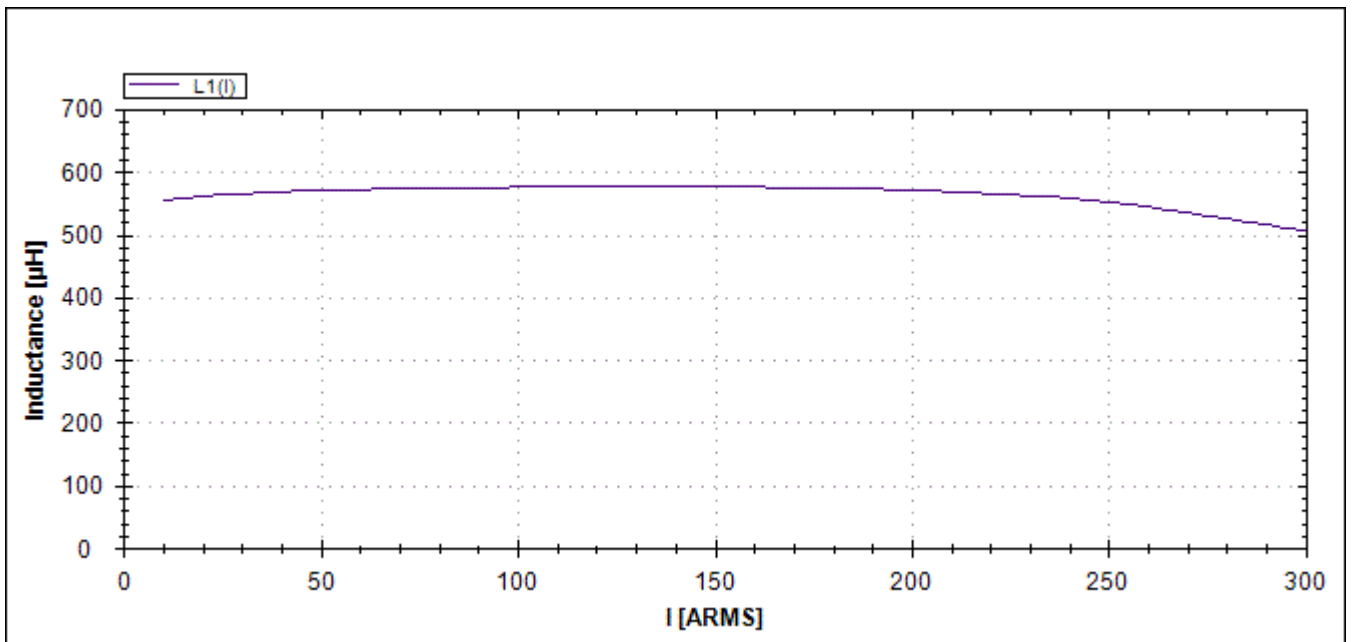

DPG10 Power Choke Tester

D.U.T.: HNL01.1R-0590-C0065
 Inspector: Kreis
 Date: 20.11.2015
 Resistance [Ohm]: 0,0061

Max. current [A]: 300
 Meas. voltage [V]: 300
 Pulse time [μs]: 70000 (1183)

I [A]	L1 [μH]	I [A]	L1 [μH]	I [A]	L1 [μH]	I [A]	L1 [μH]	I [A]	L1 [μH]
		105	576	205	570				
10	555	110	576	210	568				
15	558	115	576	215	567				
20	561	120	576	220	566				
25	564	125	576	225	564				
30	565	130	576	230	562				
35	567	135	576	235	560				
40	568	140	576	240	558				
45	569	145	576	245	555				
50	570	150	576	250	552				
55	571	155	575	255	548				
60	572	160	575	260	544				
65	573	165	575	265	539				
70	573	170	575	270	535				
75	574	175	574	275	530				
80	574	180	574	280	525				
85	575	185	573	285	521				
90	575	190	572	290	516				
95	575	195	571	295	511				
100	575	200	571	300	507				

Remarks:

HNL01.1R-0590-C0065-A-480-NNNN

DPG10 Power Choke Tester

D.U.T.: HNL01.1R-0590-C0065
 Inspector: Kreis
 Date: 20.11.2015
 Resistance [Ohm]: 0,0061

Max. current [A]: 300
 Meas. voltage [V]: 300
 Pulse time [µs]: 70000 (1183)

I [A]	L2 [µH]	I [A]	L2 [µH]	I [A]	L2 [µH]	I [A]	L2 [µH]	I [A]	L2 [µH]
		105	580	205	574				
10	557	110	580	210	572				
15	562	115	580	215	571				
20	565	120	580	220	569				
25	567	125	580	225	568				
30	569	130	580	230	566				
35	571	135	580	235	564				
40	572	140	580	240	561				
45	573	145	580	245	558				
50	574	150	580	250	555				
55	575	155	580	255	551				
60	576	160	579	260	546				
65	577	165	579	265	542				
70	577	170	579	270	537				
75	578	175	578	275	532				
80	578	180	578	280	527				
85	579	185	577	285	522				
90	579	190	576	290	518				
95	579	195	576	295	513				
100	580	200	575	300	508				

Remarks:

HNL01.1R-0590-C0065-A-480-NNNN

DPG10 Power Choke Tester

D.U.T.: HNL01.1R-0590-C0065
 Inspector: Kreis
 Date: 20.11.2015
 Resistance [Ohm]: 0,0061

Max. current [A]: 300
 Meas. voltage [V]: 300
 Pulse time [μs]: 70000 (1183)